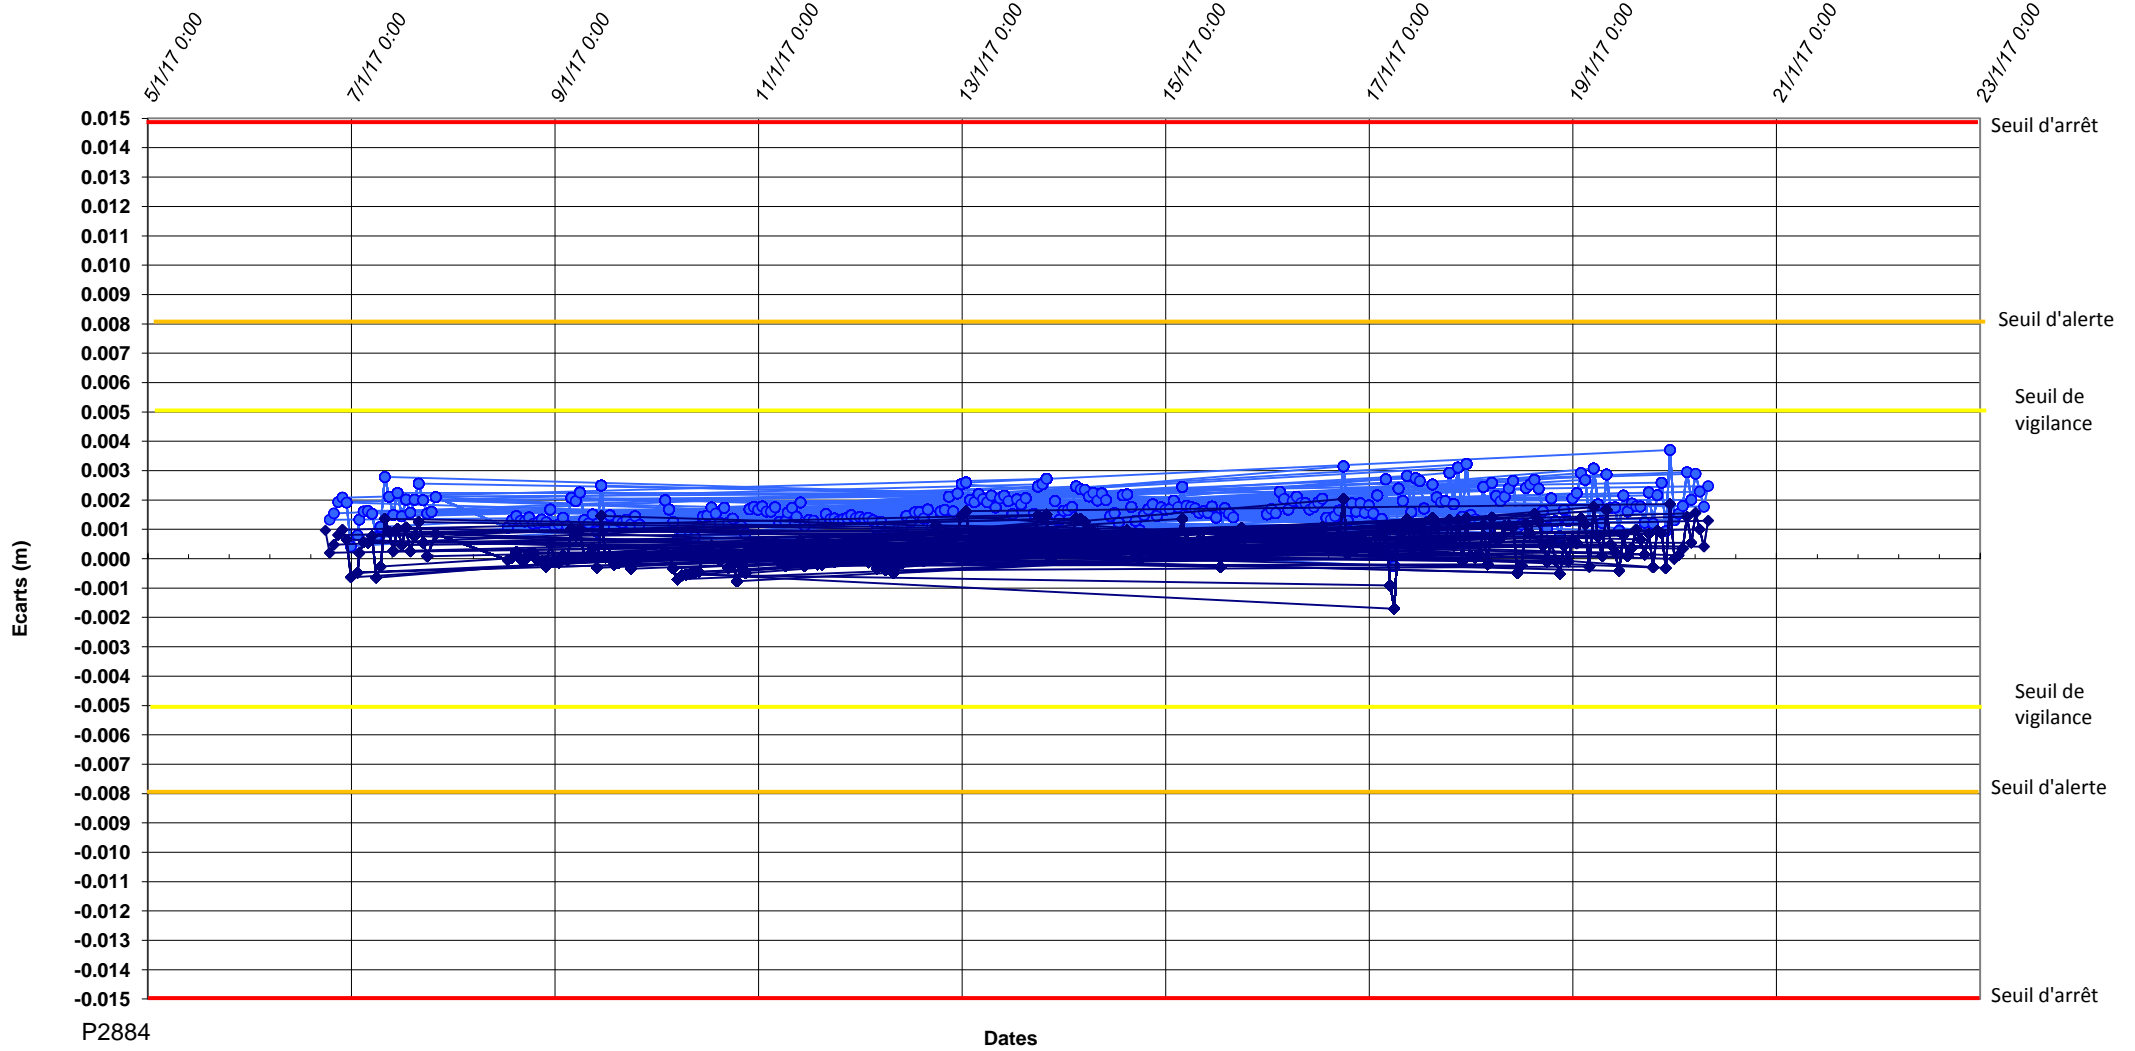

P2884-Usine de Joinville le Pont- Delta X

P2884

Dates